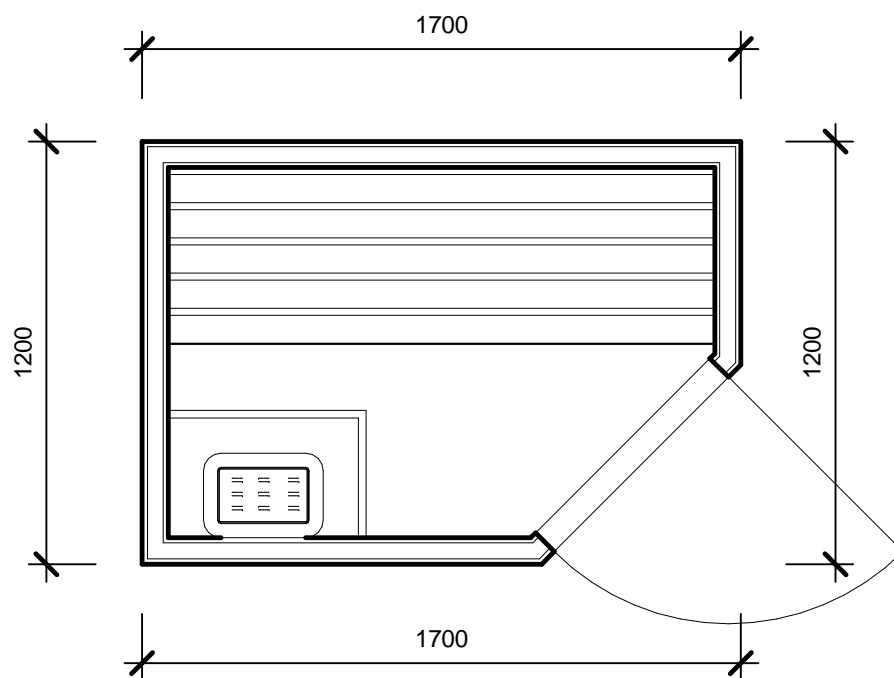

MAGIC 1

1500W

MAGIC 2

1900W

MAGIC 3 - HEAT

2700W

MAGIC 3 - HEAT

2700W S TOPIDLEM 3kW S ROHOVÝM VSTUPEM

MAGIC 4 - HEAT

3200W S TOPIDLEM 3kW

MAGIC 4 - HEAT

3200W S TOPIDLEM 3kW S ROHOVÝM VSTUPEM

MAGIC 5

2000W S ROHOVÝM VSTUPEM