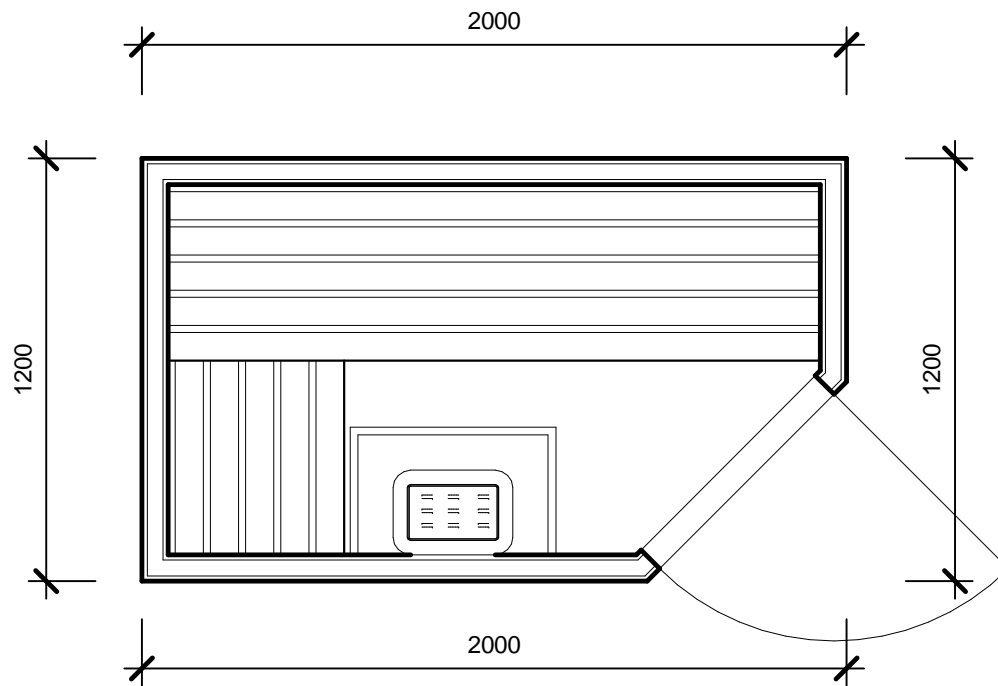

MAGIC 1

1500W

MAGIC 2

1900W

MAGIC 3 - HEAT

2700W

MAGIC 3 - HEAT

2700W S TOPIDLEM 3kW S ROHOVÝM VSTUPEM

MAGIC 4 - HEAT

3200W S TOPIDLEM 3kW

MAGIC 4 - HEAT

3200W S TOPIDLEM 3kW S ROHOVÝM VSTUPEM

MAGIC 5

2000W S ROHOVÝM VSTUPEM