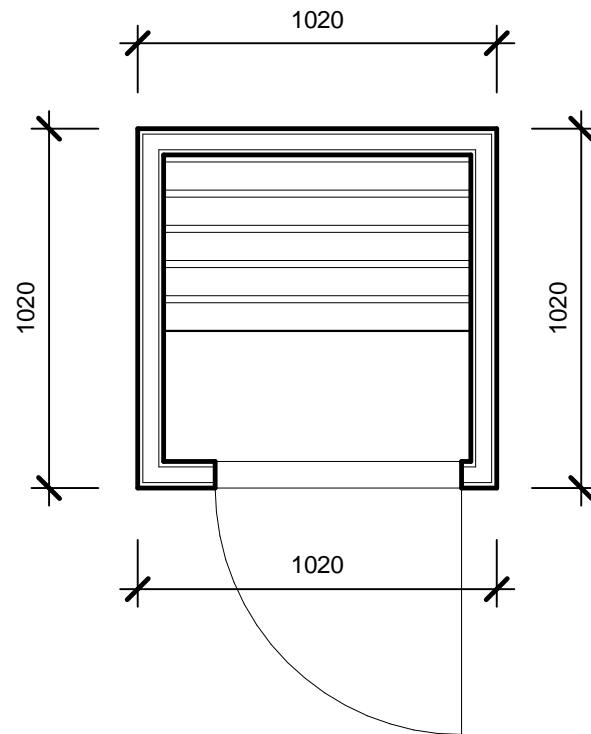

MAGIC 1

1500W

MAGIC 2

1900W

MAGIC 3 - HEAT

2700W

MAGIC 3 - HEAT

2700W S TOPIDLEM 3kW S ROHOVÝM VSTUPEM

MAGIC 4 - HEAT

3200W S TOPIDLEM 3kW

MAGIC 4 - HEAT

3200W S TOPIDLEM 3kW S ROHOVÝM VSTUPEM

MAGIC 5

2000W S ROHOVÝM VSTUPEM