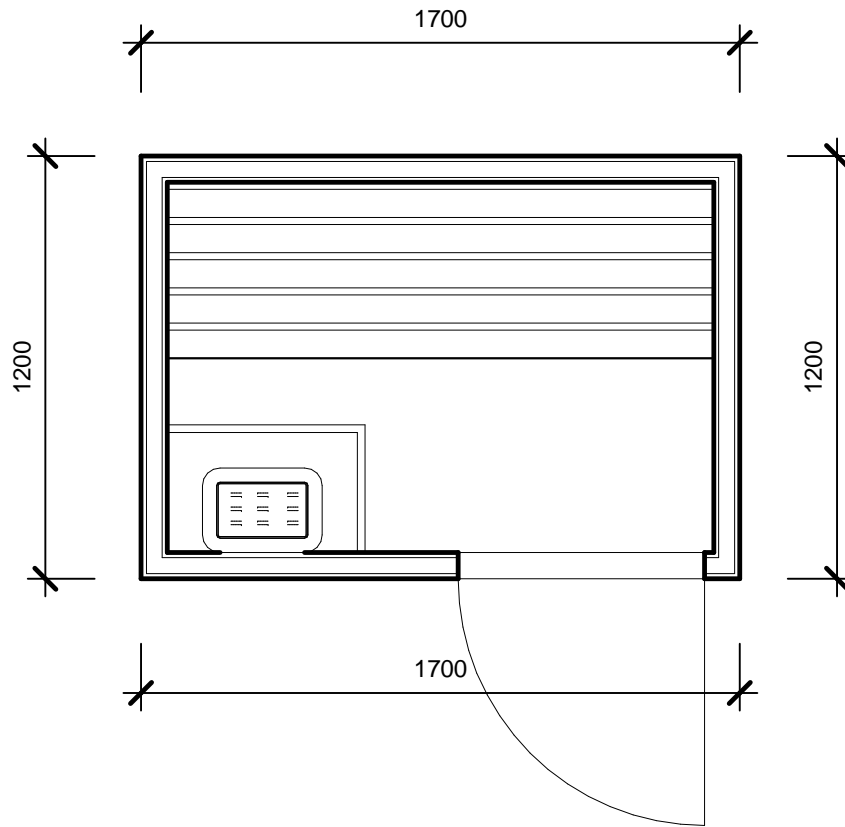

MAGIC 1

1500W

MAGIC 2

1900W

MAGIC 3 - HEAT

2700W

MAGIC 3 - HEAT

2700W S TOPIDLEM 3kW S ROHOVÝM VSTUPEM

MAGIC 4 - HEAT

3200W S TOPIDLEM 3kW

MAGIC 4 - HEAT

3200W S TOPIDLEM 3kW S ROHOVÝM VSTUPEM

MAGIC 5

2000W S ROHOVÝM VSTUPEM