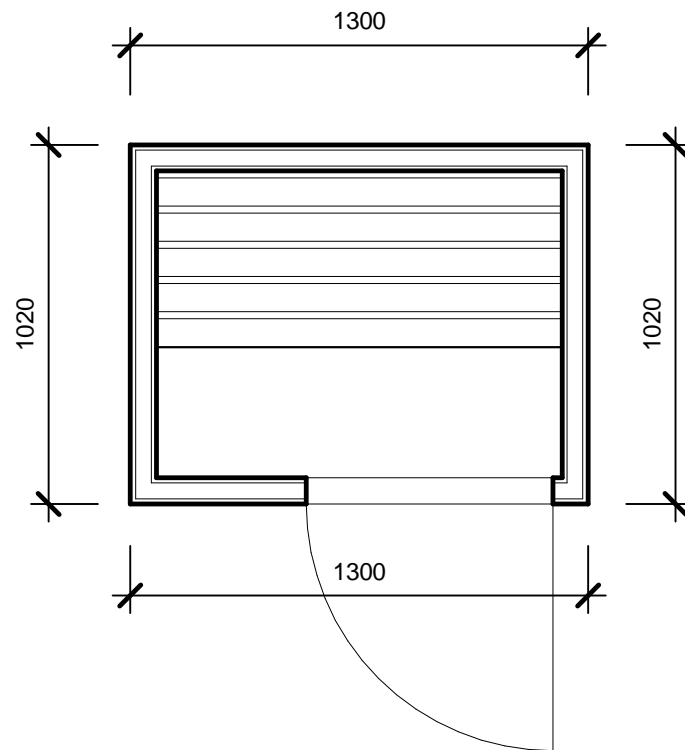

MAGIC 1

1500W

MAGIC 2

1900W

MAGIC 3 - HEAT

2700W

MAGIC 3 - HEAT

2700W S TOPIDLEM 3kW S ROHOVÝM VSTUPEM

MAGIC 4 - HEAT

3200W S TOPIDLEM 3kW

MAGIC 4 - HEAT

3200W S TOPIDLEM 3kW S ROHOVÝM VSTUPEM

MAGIC 5

2000W S ROHOVÝM VSTUPEM